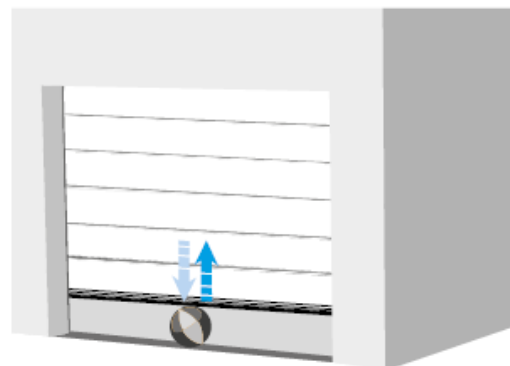

ATOOTS

PORTES SECTIONNELLES

DÉPLACEMENT LATÉRAL

- Libère l'espace au plafond
- Portes manuelles ou motorisées
- Passage piéton par ouverture partielle et sans encombrement intérieur

PANNEAUX POUR PORTES SECTIONNELLES

- Panneaux isolés double face acier 40 mm mousse polyuréthane haute densité
- Hauteur panneau : 610 ou 500 mm
- Grande résistance thermique : $U = 0,51$
- Plus de 180 couleurs Ral
- Intérieur blanc Stucco